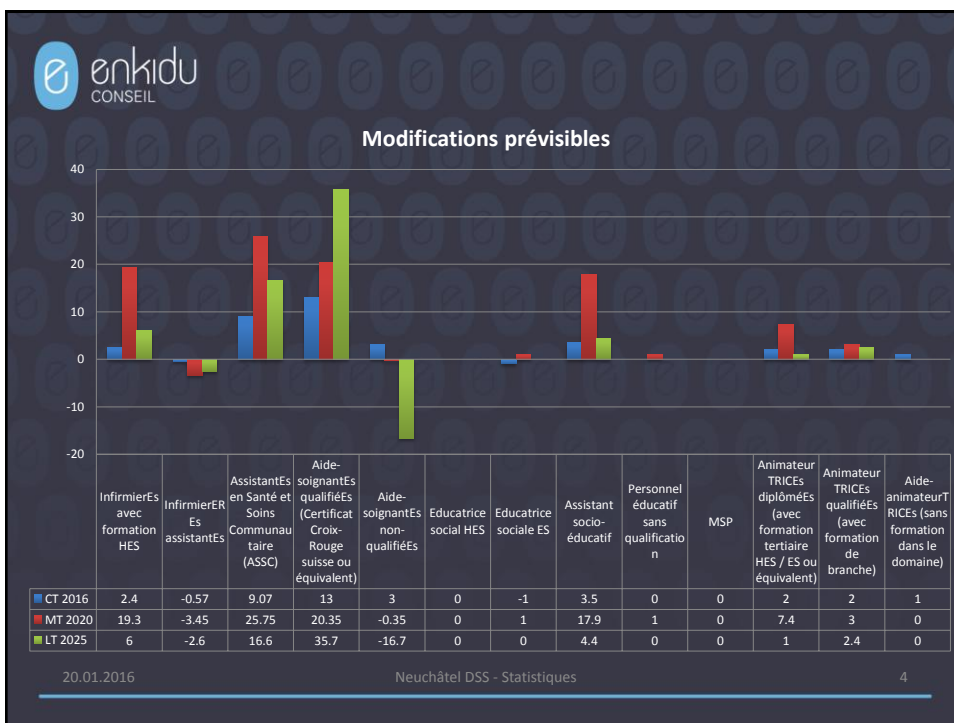

NE-DSS

Enquête sur l'évolution prévisible des effectifs RH dans le DSS

Premiers résultats / EMS

Plénière du 20.01.2016

20.01.2016

Neuchâtel DSS - Statistiques

1

Frontaliers

20.01.2016

Neuchâtel DSS - Statistiques

2

Enquête réalisée par :
Enkidu conseil
 case postale 8, 1721 Misery

Chef de projet : Jean-Marc Fonjallaz
 Chargé de recherche/statistiques: Stéphane Mudhoosoodun
 Secrétariat: Sandra Roduit