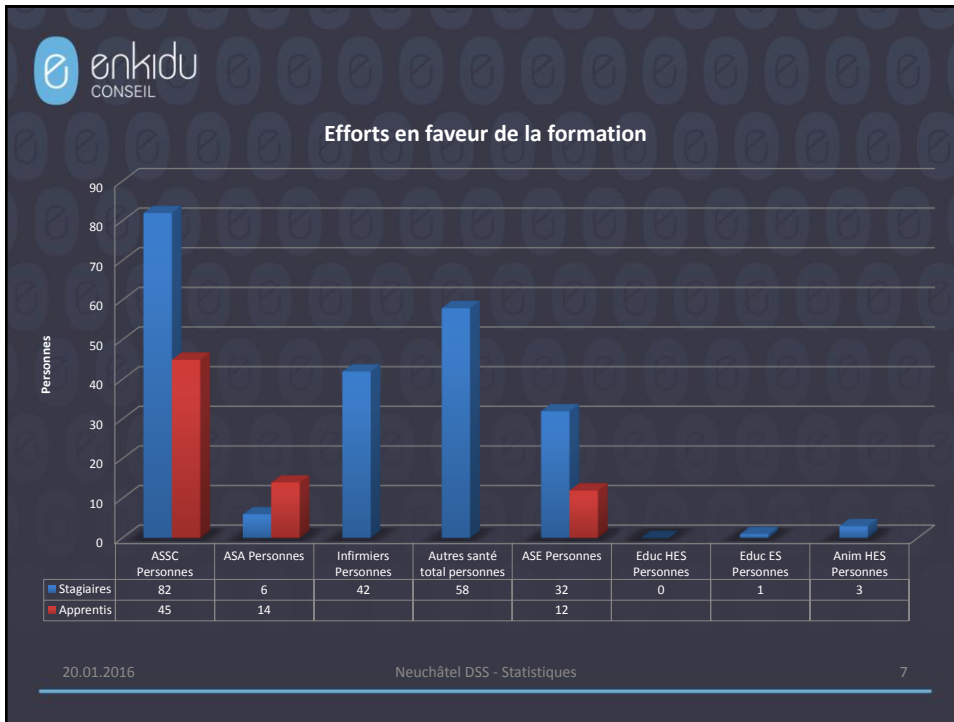

NE-DSS

Enquête sur l'évolution prévisible des effectifs RH dans le DSS

Premiers résultats / EMS

Plénière du 20.01.2016

20.01.2016

Neuchâtel DSS - Statistiques

1

Frontaliers

20.01.2016

Neuchâtel DSS - Statistiques

2

Enquête réalisée par :
Enkidu conseil
 case postale 8, 1721 Misery

Chef de projet : Jean-Marc Fonjallaz
 Chargé de recherche/statistiques: Stéphane Mudhoosoodun
 Secrétariat: Sandra Roduit