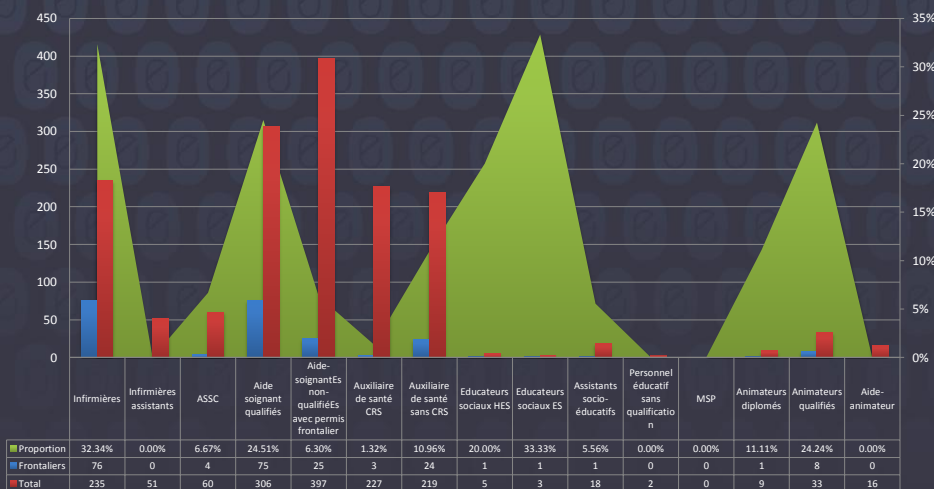

NE-DSS

Enquête sur l'évolution prévisible des effectifs RH dans le DSS

Premiers résultats / EMS

Plénière du 20.01.2016

20.01.2016

Neuchâtel DSS - Statistiques

1

Frontaliers

20.01.2016

Neuchâtel DSS - Statistiques

2

Enquête réalisée par :
Enkidu conseil
 case postale 8, 1721 Misery

Chef de projet : Jean-Marc Fonjallaz
 Chargé de recherche/statistiques: Stéphane Mudhoosoodun
 Secrétariat: Sandra Roduit