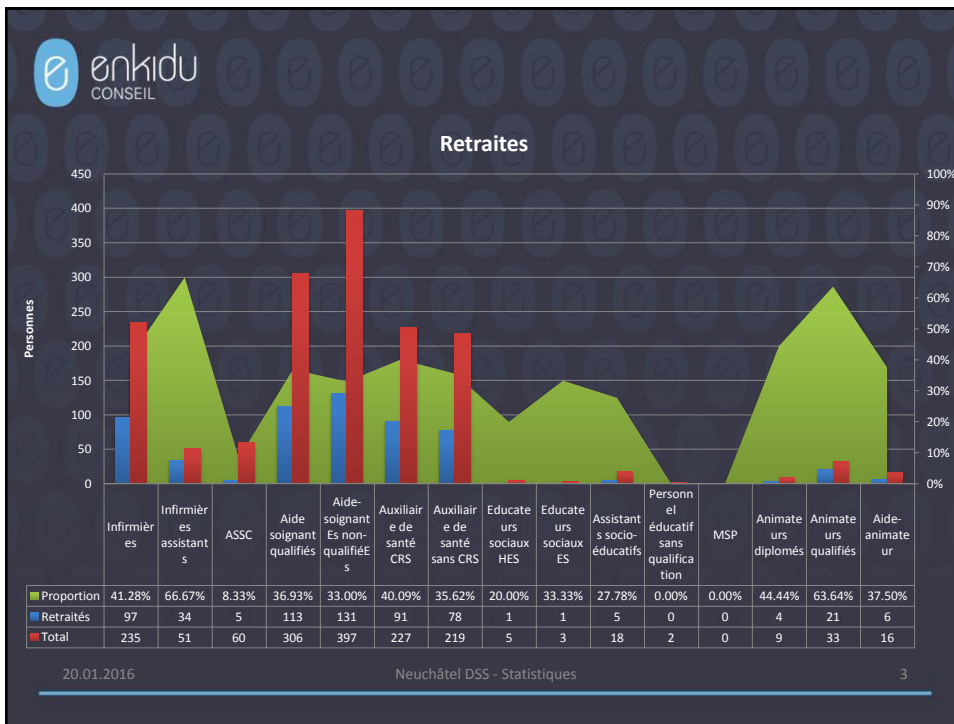

NE-DSS

Enquête sur l'évolution prévisible des effectifs RH dans le DSS

Premiers résultats / EMS

Plénière du 20.01.2016

20.01.2016

Neuchâtel DSS - Statistiques

1

Frontaliers

20.01.2016

Neuchâtel DSS - Statistiques

2

Enquête réalisée par :
Enkidu conseil
 case postale 8, 1721 Misery

Chef de projet : Jean-Marc Fonjallaz
 Chargé de recherche/statistiques: Stéphane Mudhoosoodun
 Secrétariat: Sandra Roduit