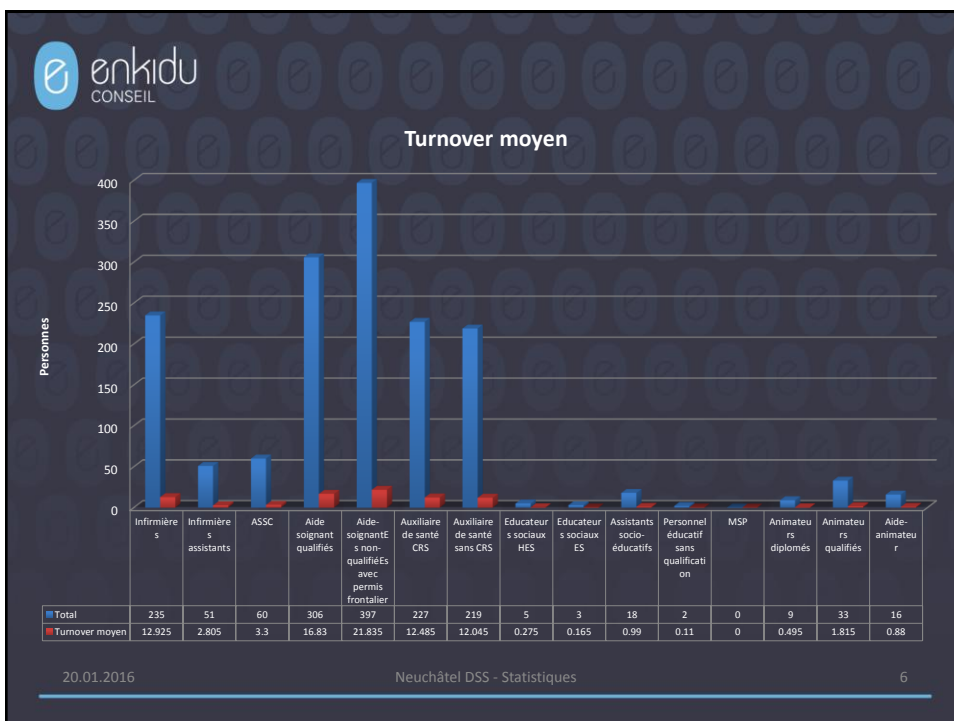

NE-DSS

Enquête sur l'évolution prévisible des effectifs RH dans le DSS

Premiers résultats / EMS

Plénière du 20.01.2016

20.01.2016

Neuchâtel DSS - Statistiques

1

Frontaliers

20.01.2016

Neuchâtel DSS - Statistiques

2

Enquête réalisée par :
Enkidu conseil
 case postale 8, 1721 Misery

Chef de projet : Jean-Marc Fonjallaz
 Chargé de recherche/statistiques: Stéphane Mudhoosoodun
 Secrétariat: Sandra Roduit