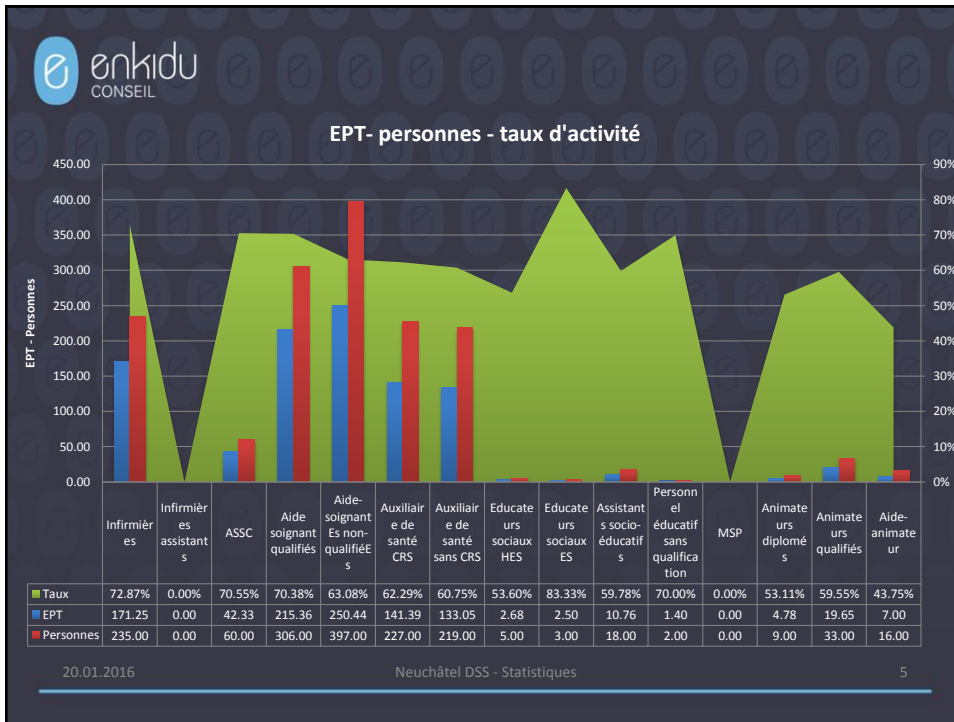

NE-DSS

Enquête sur l'évolution prévisible des effectifs RH dans le DSS

Premiers résultats / EMS

Plénière du 20.01.2016

20.01.2016

Neuchâtel DSS - Statistiques

1

Frontaliers

20.01.2016

Neuchâtel DSS - Statistiques

2

Enquête réalisée par :
Enkidu conseil
 case postale 8, 1721 Misery

Chef de projet : Jean-Marc Fonjallaz
 Chargé de recherche/statistiques: Stéphane Mudhoosoodun
 Secrétariat: Sandra Roduit