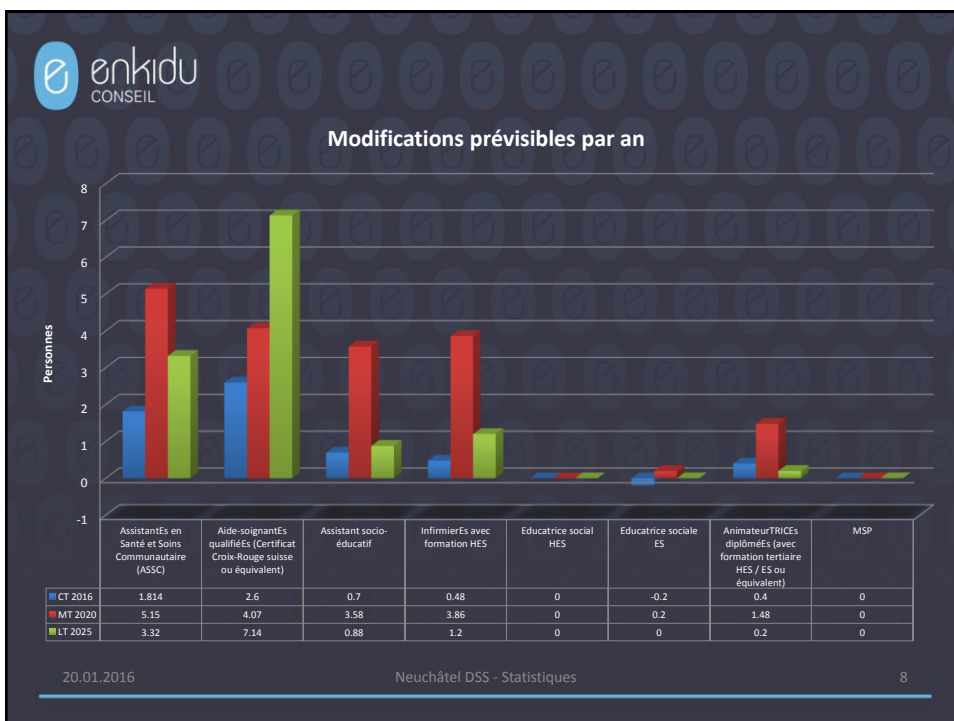

NE-DSS

Enquête sur l'évolution prévisible des effectifs RH dans le DSS

Premiers résultats / EMS

Plénière du 20.01.2016

20.01.2016

Neuchâtel DSS - Statistiques

1

Frontaliers

20.01.2016

Neuchâtel DSS - Statistiques

2

Enquête réalisée par :
Enkidu conseil
 case postale 8, 1721 Misery

Chef de projet : Jean-Marc Fonjallaz
 Chargé de recherche/statistiques: Stéphane Mudhoosoodun
 Secrétariat: Sandra Roduit