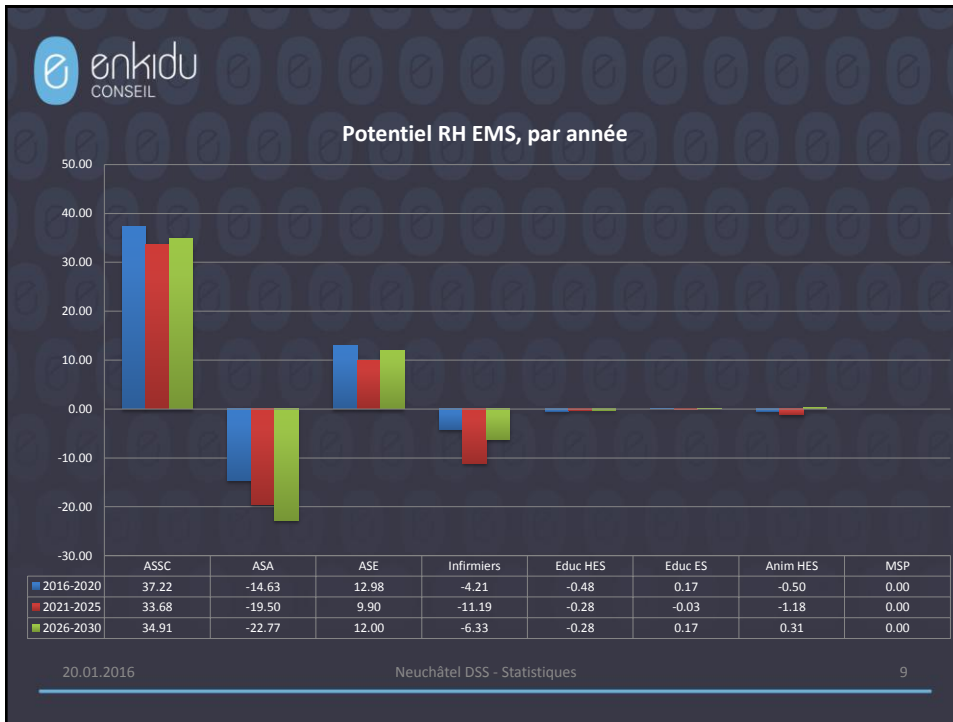

NE-DSS

Enquête sur l'évolution prévisible des effectifs RH dans le DSS

Premiers résultats / EMS

Plénière du 20.01.2016

20.01.2016

Neuchâtel DSS - Statistiques

1

Frontaliers

20.01.2016

Neuchâtel DSS - Statistiques

2

Enquête réalisée par :
Enkidu conseil
 case postale 8, 1721 Misery

Chef de projet : Jean-Marc Fonjallaz
 Chargé de recherche/statistiques: Stéphane Mudhoosoodun
 Secrétariat: Sandra Roduit