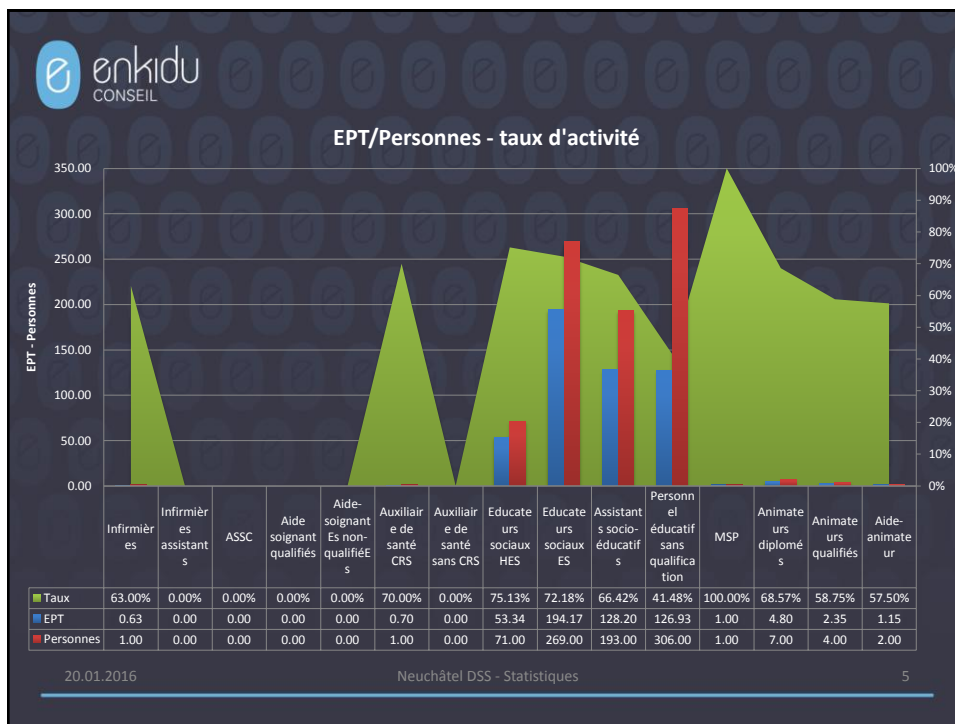

NE-DSS

Enquête sur l'évolution prévisible des effectifs RH dans le DSS

Premiers résultats / Extrascolaire

Plénière du 20.01.2016

20.01.2016

Neuchâtel DSS - Statistiques

1

Frontaliers

20.01.2016

Neuchâtel DSS - Statistiques

2

Enquête réalisée par :
Enkidu conseil
 case postale 8, 1721 Misery

Chef de projet : Jean-Marc Fonjallaz
 Chargé de recherche/statistiques: Stéphane Mudhoosoodun
 Secrétariat: Sandra Roduit