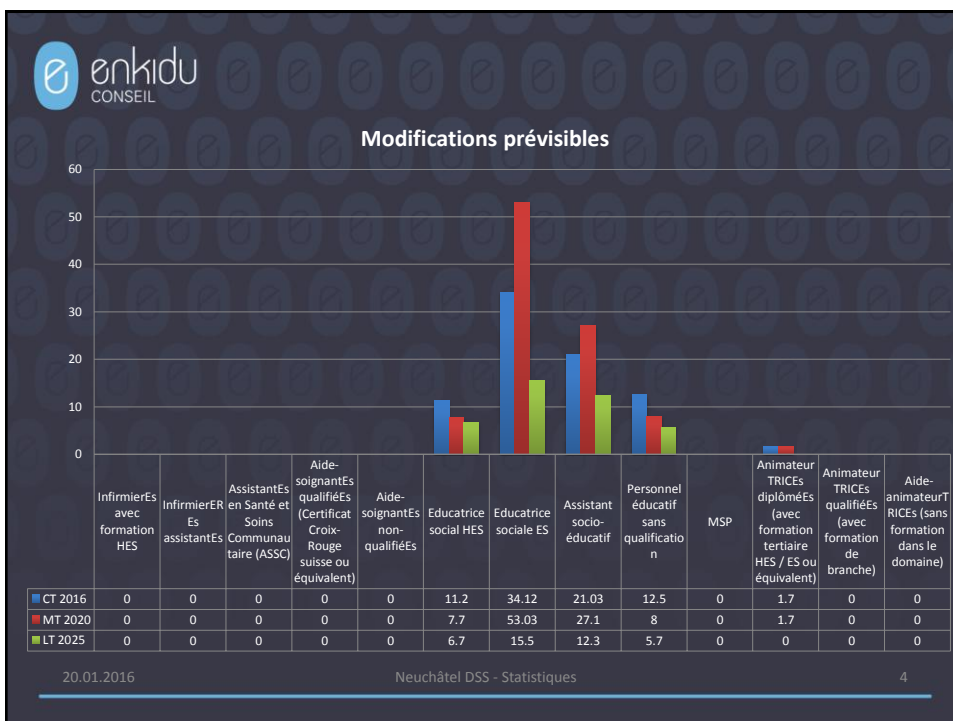

NE-DSS

Enquête sur l'évolution prévisible des effectifs RH dans le DSS

Premiers résultats / Extrascolaire

Plénière du 20.01.2016

20.01.2016

Neuchâtel DSS - Statistiques

1

Frontaliers

20.01.2016

Neuchâtel DSS - Statistiques

2

Enquête réalisée par :
Enkidu conseil
 case postale 8, 1721 Misery

Chef de projet : Jean-Marc Fonjallaz
 Chargé de recherche/statistiques: Stéphane Mudhoosoodun
 Secrétariat: Sandra Roduit