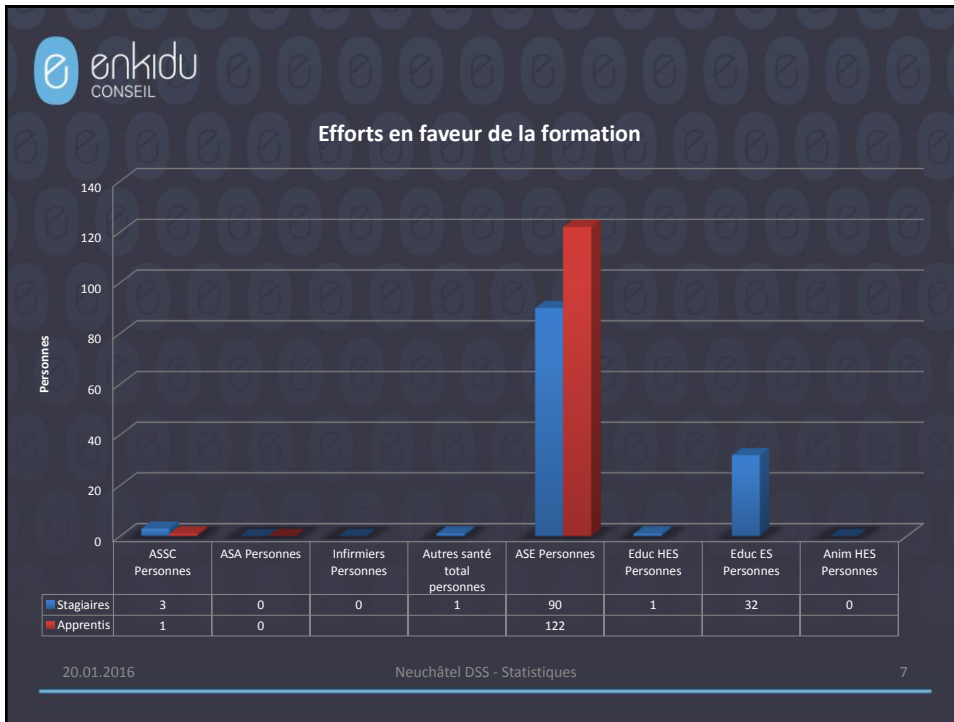

NE-DSS

Enquête sur l'évolution prévisible des effectifs RH dans le DSS

Premiers résultats / Extrascolaire

Plénière du 20.01.2016

20.01.2016

Neuchâtel DSS - Statistiques

1

Frontaliers

20.01.2016

Neuchâtel DSS - Statistiques

2

Enquête réalisée par :
Enkidu conseil
 case postale 8, 1721 Misery

Chef de projet : Jean-Marc Fonjallaz
 Chargé de recherche/statistiques: Stéphane Mudhoosoodun
 Secrétariat: Sandra Roduit