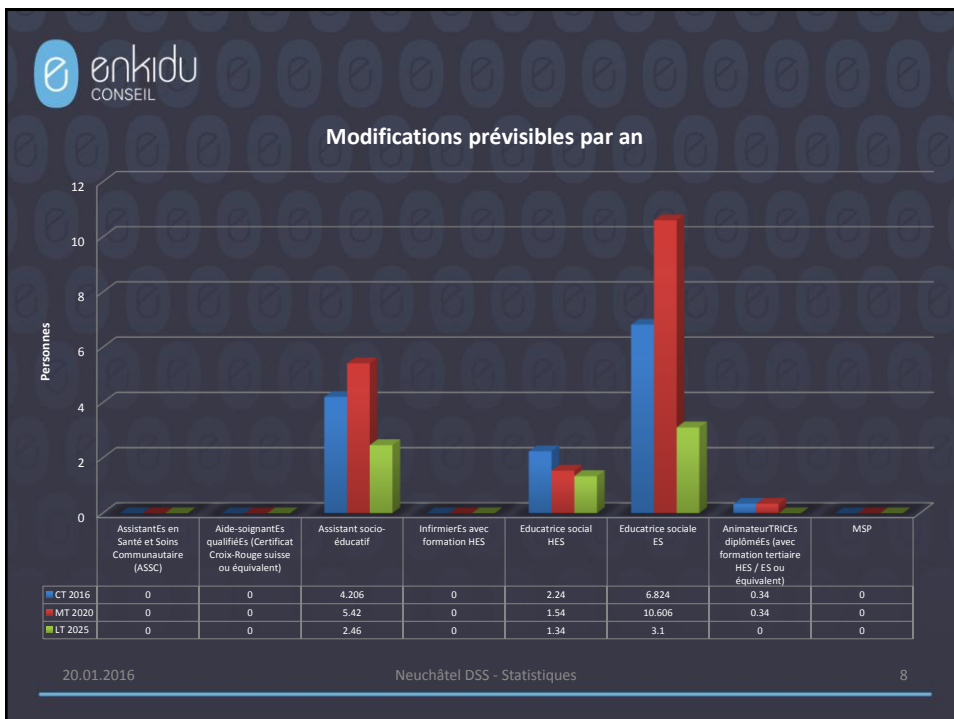

NE-DSS

Enquête sur l'évolution prévisible des effectifs RH dans le DSS

Premiers résultats / Extrascolaire

Plénière du 20.01.2016

20.01.2016

Neuchâtel DSS - Statistiques

1

Frontaliers

20.01.2016

Neuchâtel DSS - Statistiques

2

Enquête réalisée par :
Enkidu conseil
 case postale 8, 1721 Misery

Chef de projet : Jean-Marc Fonjallaz
 Chargé de recherche/statistiques: Stéphane Mudhoosoodun
 Secrétariat: Sandra Roduit