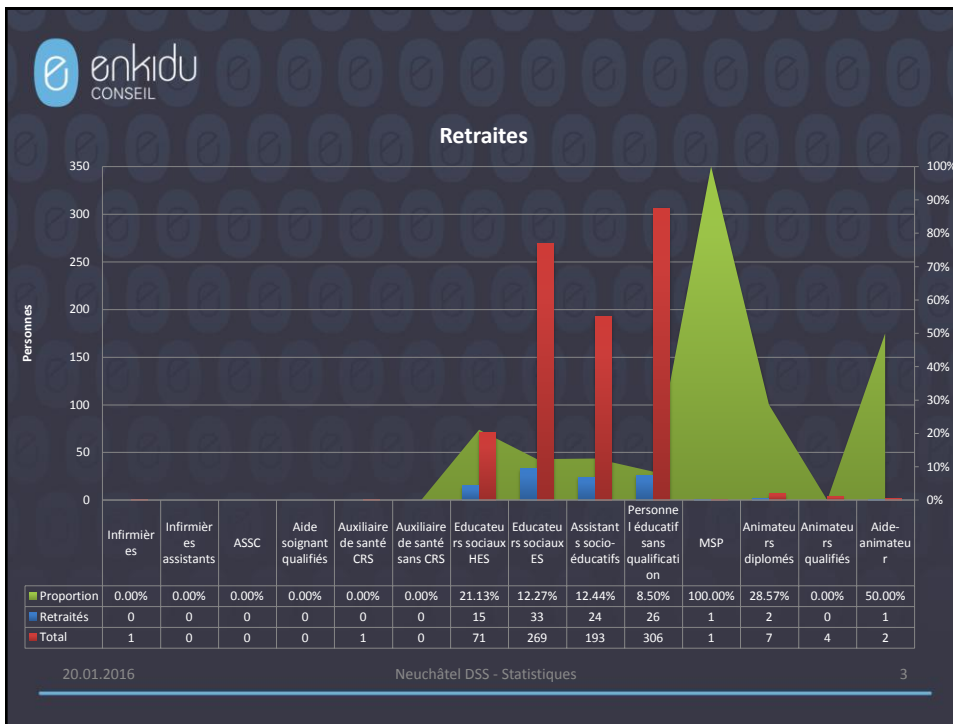

NE-DSS

Enquête sur l'évolution prévisible des effectifs RH dans le DSS

Premiers résultats / Extrascolaire

Plénière du 20.01.2016

20.01.2016

Neuchâtel DSS - Statistiques

1

Frontaliers

20.01.2016

Neuchâtel DSS - Statistiques

2

Enquête réalisée par :
Enkidu conseil
 case postale 8, 1721 Misery

Chef de projet : Jean-Marc Fonjallaz
 Chargé de recherche/statistiques: Stéphane Mudhoosoodun
 Secrétariat: Sandra Roduit