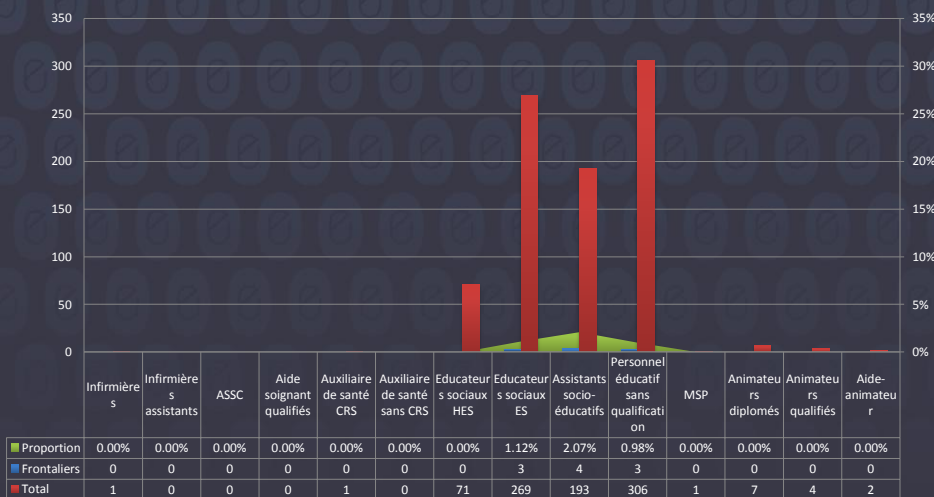

NE-DSS

Enquête sur l'évolution prévisible des effectifs RH dans le DSS

Premiers résultats / Extrascolaire

Plénière du 20.01.2016

20.01.2016

Neuchâtel DSS - Statistiques

1

Frontaliers

20.01.2016

Neuchâtel DSS - Statistiques

2

Enquête réalisée par :
Enkidu conseil
 case postale 8, 1721 Misery

Chef de projet : Jean-Marc Fonjallaz
 Chargé de recherche/statistiques: Stéphane Mudhoosoodun
 Secrétariat: Sandra Roduit