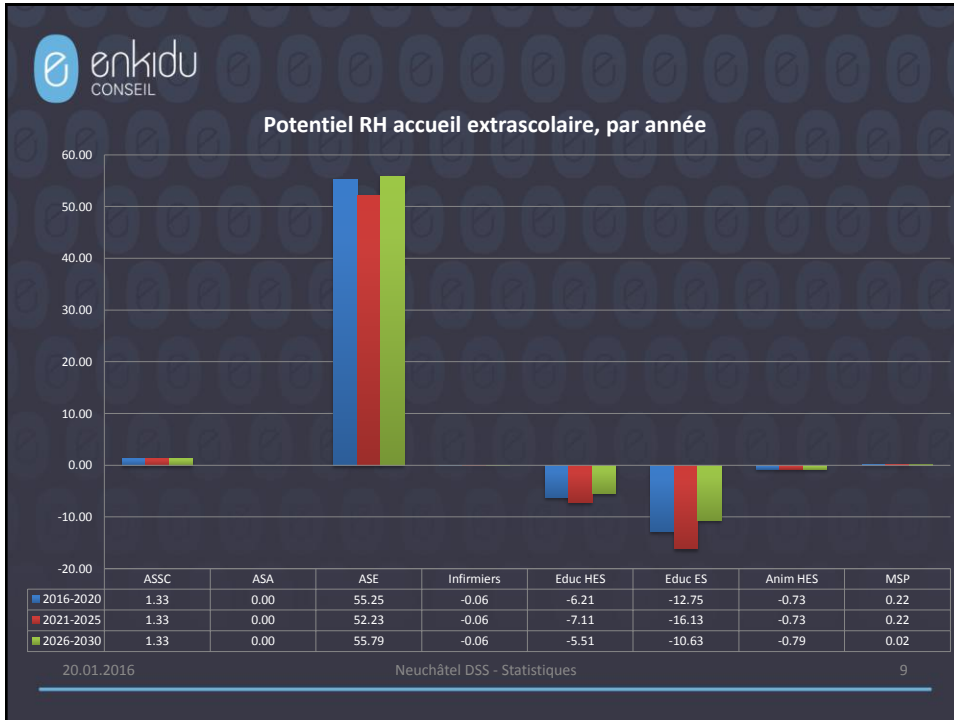

NE-DSS

Enquête sur l'évolution prévisible des effectifs RH dans le DSS

Premiers résultats / Extrascolaire

Plénière du 20.01.2016

20.01.2016

Neuchâtel DSS - Statistiques

1

Frontaliers

20.01.2016

Neuchâtel DSS - Statistiques

2

Enquête réalisée par :
Enkidu conseil
 case postale 8, 1721 Misery

Chef de projet : Jean-Marc Fonjallaz
 Chargé de recherche/statistiques: Stéphane Mudhoosoodun
 Secrétariat: Sandra Roduit