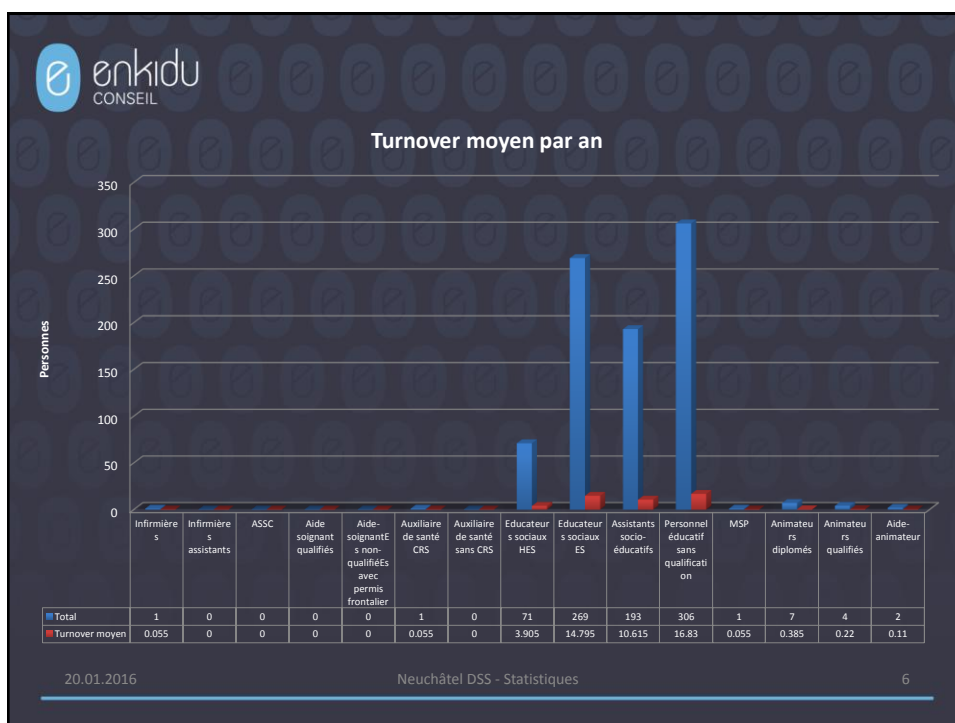

NE-DSS

Enquête sur l'évolution prévisible des effectifs RH dans le DSS

Premiers résultats / Extrascolaire

Plénière du 20.01.2016

20.01.2016

Neuchâtel DSS - Statistiques

1

Frontaliers

20.01.2016

Neuchâtel DSS - Statistiques

2

Enquête réalisée par :
Enkidu conseil
 case postale 8, 1721 Misery

Chef de projet : Jean-Marc Fonjallaz
 Chargé de recherche/statistiques: Stéphane Mudhoosoodun
 Secrétariat: Sandra Roduit