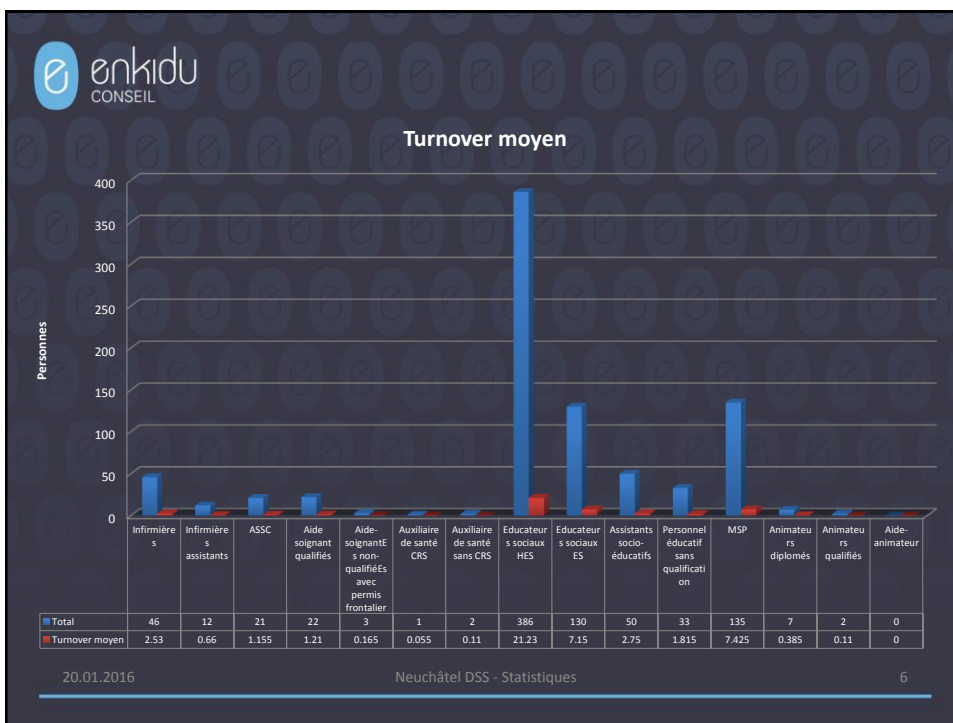

NE-DSS

Enquête sur l'évolution prévisible des effectifs RH dans le DSS

Premiers résultats / Institutions sociales

Plénière du 20.01.2016

20.01.2016
Neuchâtel DSS - Statistiques
1

Enquête réalisée par :
Enkidu conseil
 case postale 8, 1721 Misery