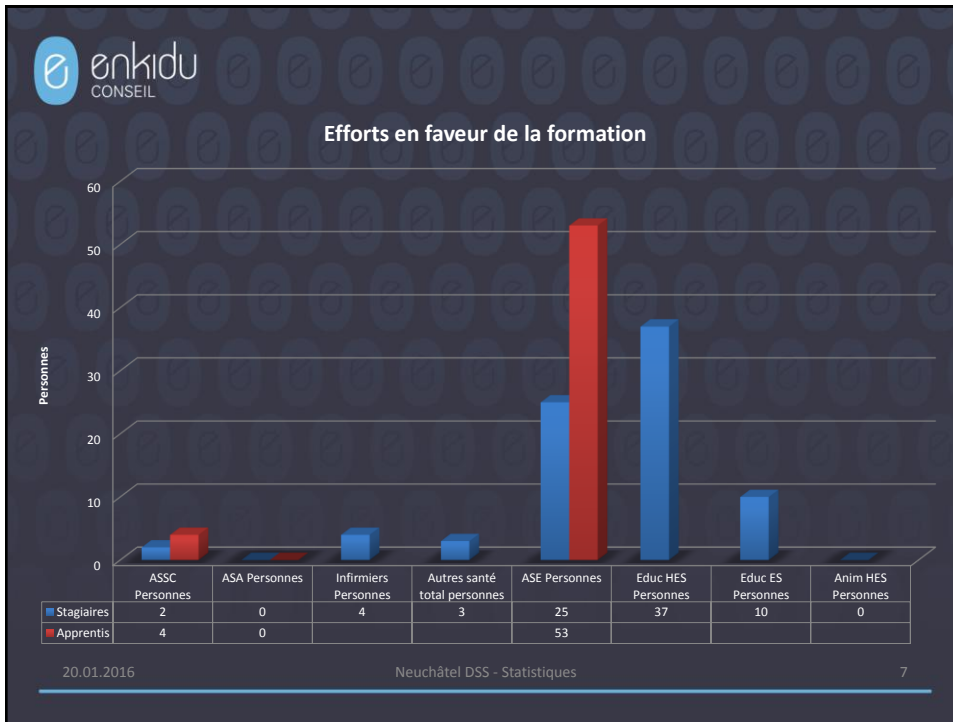

NE-DSS

Enquête sur l'évolution prévisible des effectifs RH dans le DSS

Premiers résultats / Institutions sociales

Plénière du 20.01.2016

20.01.2016
Neuchâtel DSS - Statistiques
1

Enquête réalisée par :
Enkidu conseil
 case postale 8, 1721 Misery