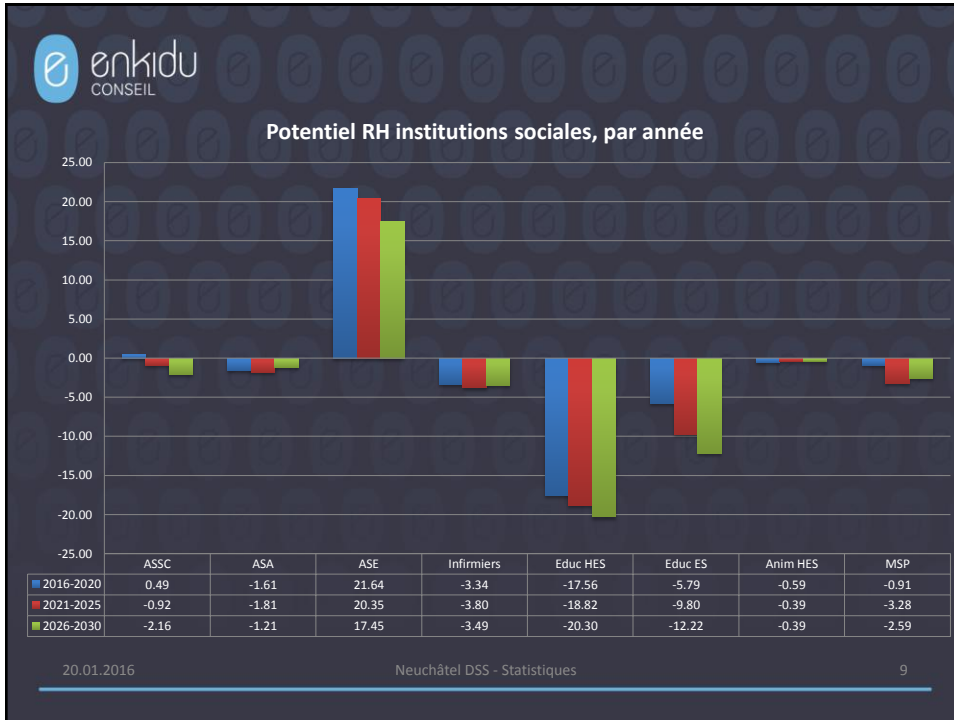

NE-DSS

Enquête sur l'évolution prévisible des effectifs RH dans le DSS

Premiers résultats / Institutions sociales

Plénière du 20.01.2016

20.01.2016
Neuchâtel DSS - Statistiques
1

Enquête réalisée par :
Enkidu conseil
 case postale 8, 1721 Misery