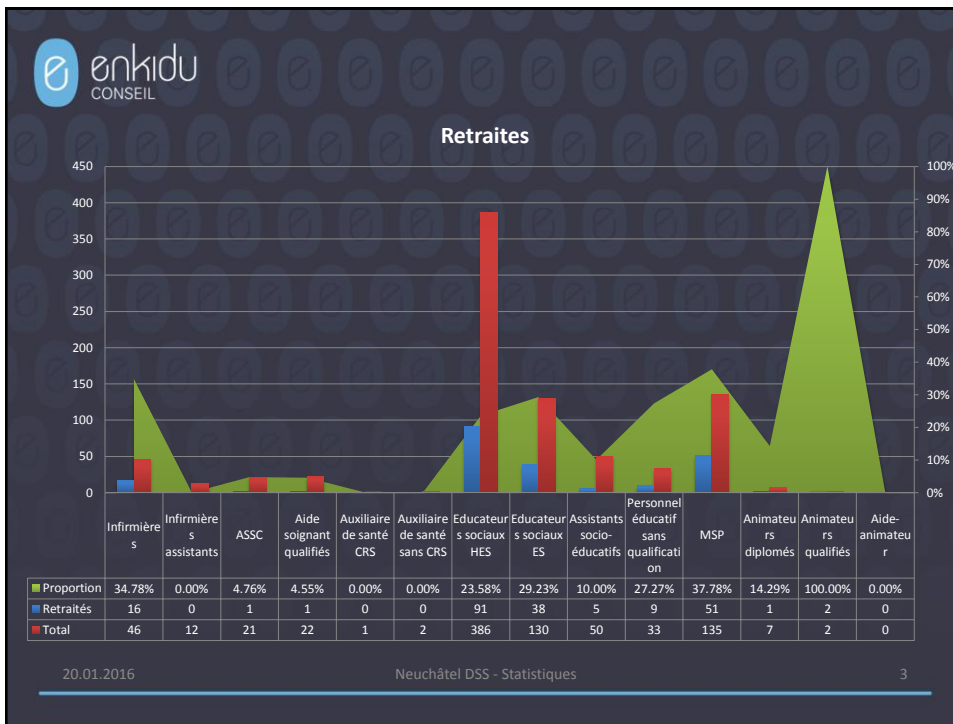

NE-DSS

Enquête sur l'évolution prévisible des effectifs RH dans le DSS

Premiers résultats / Institutions sociales

Plénière du 20.01.2016

20.01.2016
Neuchâtel DSS - Statistiques
1

Enquête réalisée par :
Enkidu conseil
 case postale 8, 1721 Misery