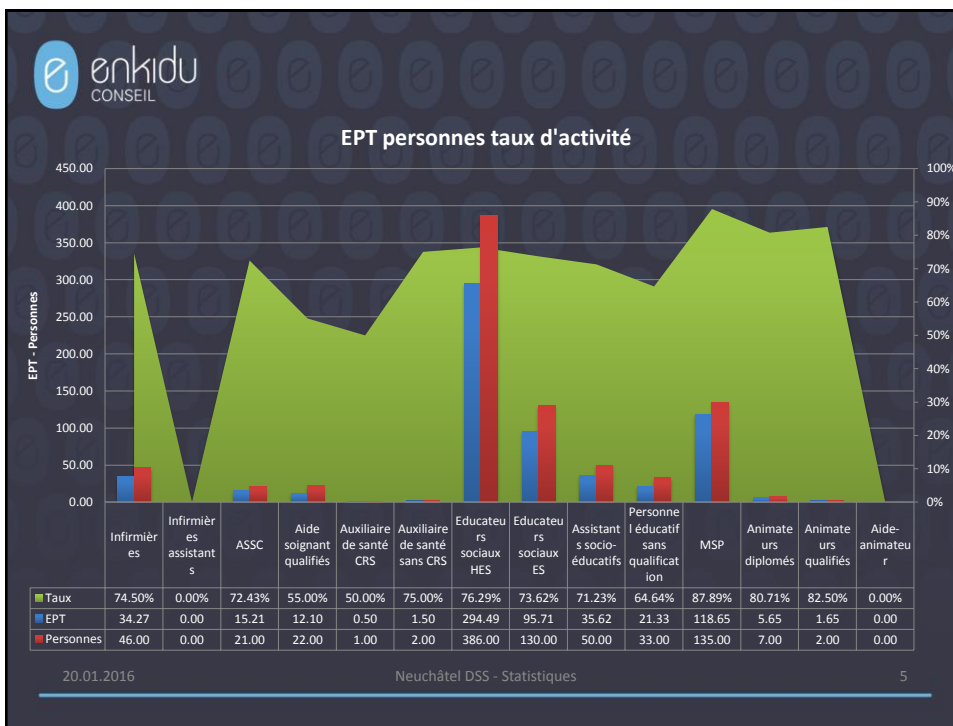

NE-DSS

Enquête sur l'évolution prévisible des effectifs RH dans le DSS

Premiers résultats / Institutions sociales

Plénière du 20.01.2016

20.01.2016
Neuchâtel DSS - Statistiques
1

Enquête réalisée par :
Enkidu conseil
 case postale 8, 1721 Misery