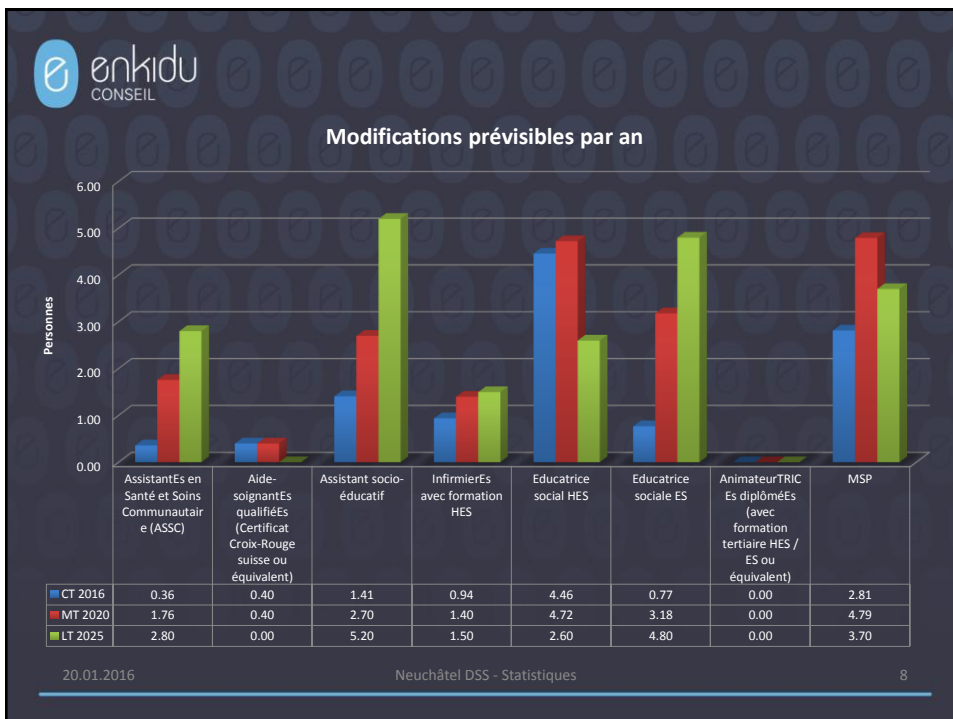

NE-DSS

Enquête sur l'évolution prévisible des effectifs RH dans le DSS

Premiers résultats / Institutions sociales

Plénière du 20.01.2016

20.01.2016
Neuchâtel DSS - Statistiques
1

Enquête réalisée par :
Enkidu conseil
 case postale 8, 1721 Misery