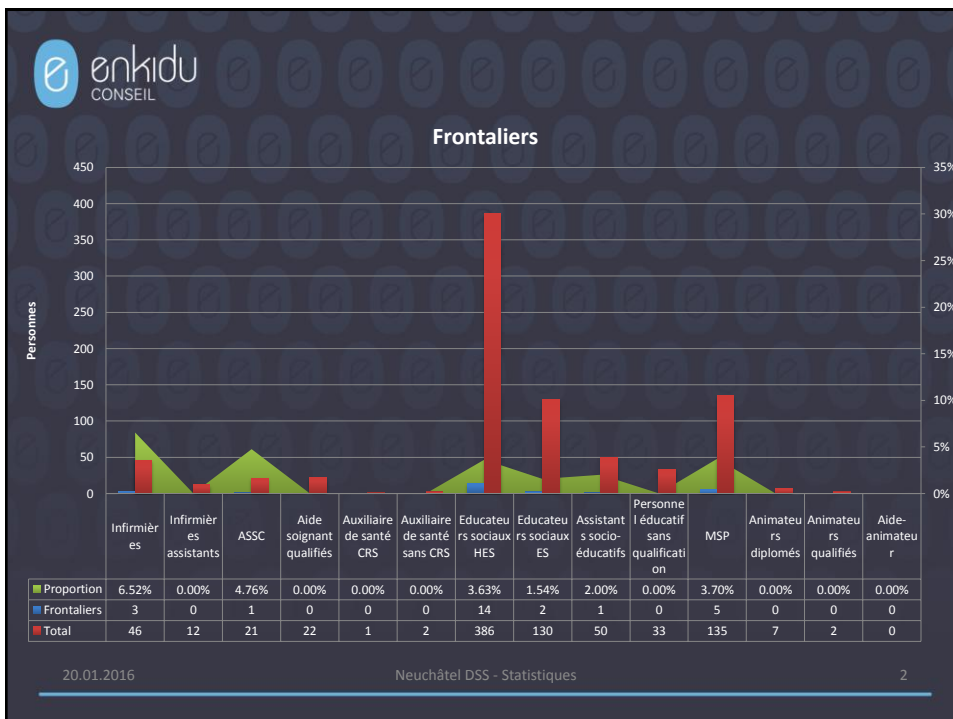

NE-DSS

Enquête sur l'évolution prévisible des effectifs RH dans le DSS

Premiers résultats / Institutions sociales

Plénière du 20.01.2016

20.01.2016
Neuchâtel DSS - Statistiques
1

Enquête réalisée par :
Enkidu conseil
 case postale 8, 1721 Misery