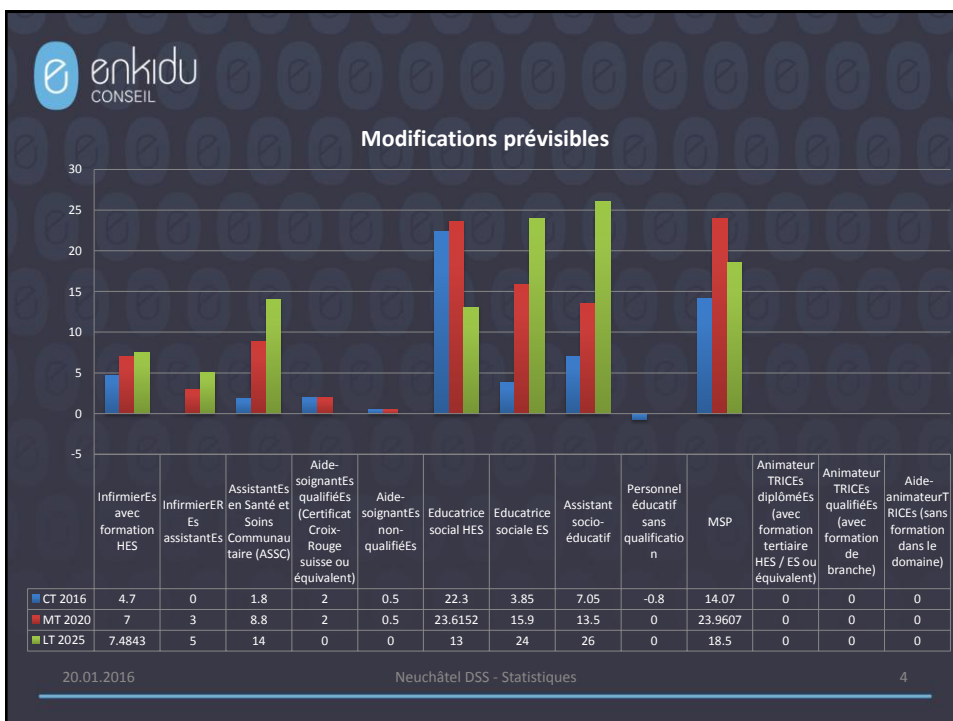

NE-DSS

Enquête sur l'évolution prévisible des effectifs RH dans le DSS

Premiers résultats / Institutions sociales

Plénière du 20.01.2016

20.01.2016
Neuchâtel DSS - Statistiques
1

Enquête réalisée par :
Enkidu conseil
 case postale 8, 1721 Misery