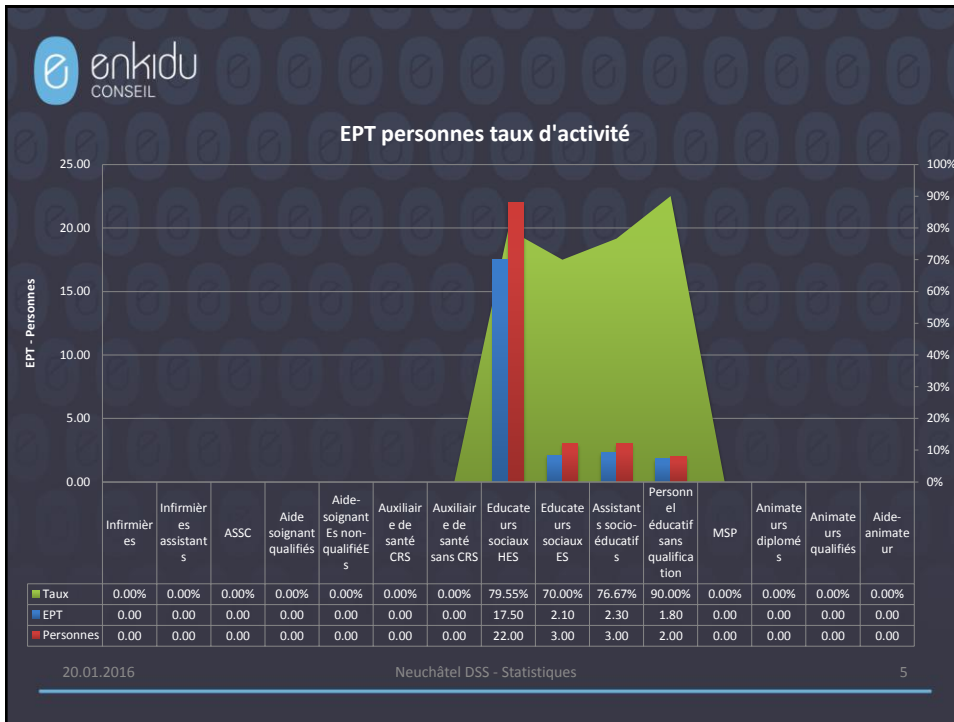

NE-DSS

Enquête sur l'évolution prévisible des effectifs RH dans le DSS

Premiers résultats

Institutions d'éducation spécialisée

Plénière du 20.01.2016

20.01.2016 Neuchâtel DSS - Statistiques 1

Pas de frontières

20.01.2016 Neuchâtel DSS - Statistiques 2

Enquête réalisée par :
Enkidu conseil
 case postale 8, 1721 Misery

Chef de projet : Jean-Marc Fonjallaz
 Chargé de recherche/statistiques: Stéphane Mudhoosoodun
 Secrétariat: Sandra Roduit