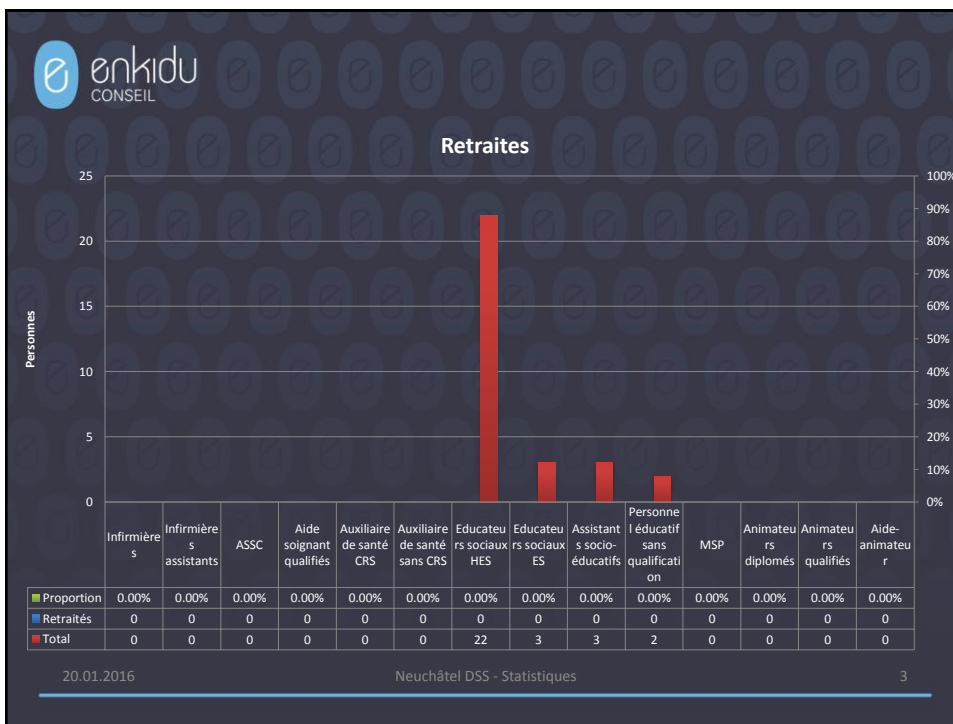

NE-DSS

Enquête sur l'évolution prévisible des effectifs RH dans le DSS

Premiers résultats

Institutions d'éducation spécialisée

Plénière du 20.01.2016

20.01.2016 Neuchâtel DSS - Statistiques 1

Pas de frontières

20.01.2016 Neuchâtel DSS - Statistiques 2

Enquête réalisée par :
Enkidu conseil
 case postale 8, 1721 Misery

Chef de projet : Jean-Marc Fonjallaz
 Chargé de recherche/statistiques: Stéphane Mudhoosoodun
 Secrétariat: Sandra Roduit