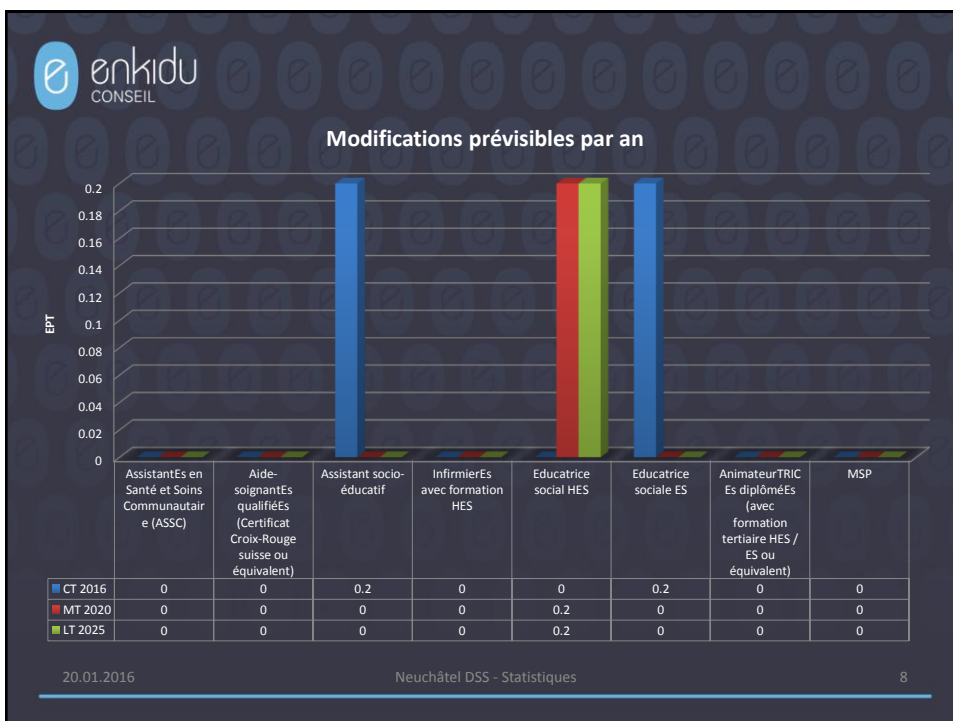

NE-DSS

Enquête sur l'évolution prévisible des effectifs RH dans le DSS

Premiers résultats

Institutions d'éducation spécialisée

Plénière du 20.01.2016

20.01.2016 Neuchâtel DSS - Statistiques 1

Pas de frontières

20.01.2016 Neuchâtel DSS - Statistiques 2

Enquête réalisée par :
Enkidu conseil
 case postale 8, 1721 Misery

Chef de projet : Jean-Marc Fonjallaz
 Chargé de recherche/statistiques: Stéphane Mudhoosoodun
 Secrétariat: Sandra Roduit