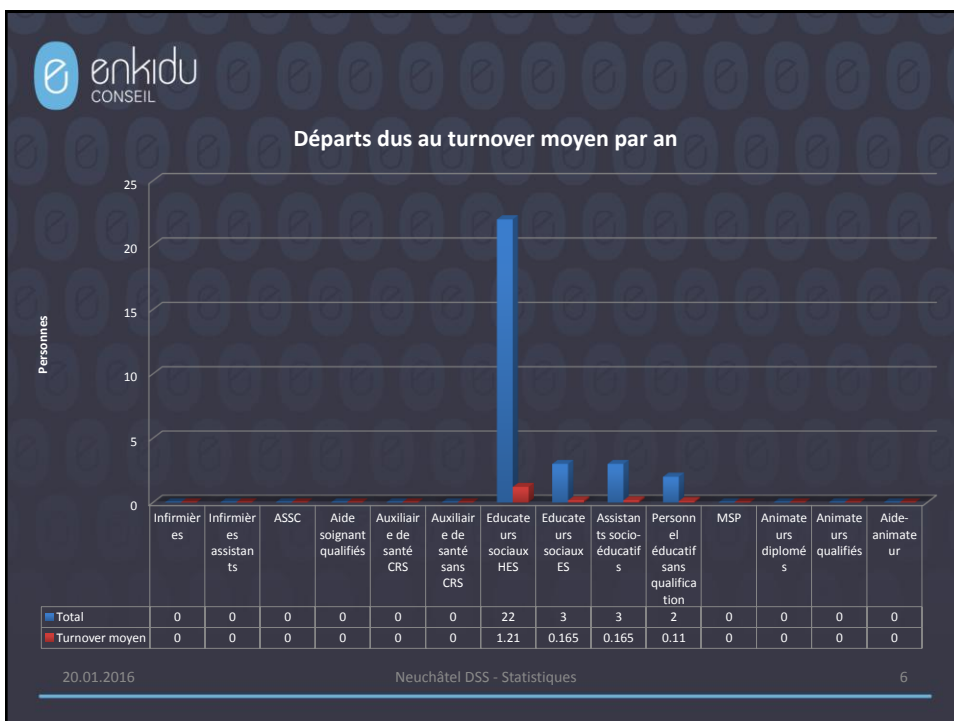

NE-DSS

Enquête sur l'évolution prévisible des effectifs RH dans le DSS

Premiers résultats

Institutions d'éducation spécialisée

Plénière du 20.01.2016

20.01.2016 Neuchâtel DSS - Statistiques 1

Pas de frontières

20.01.2016 Neuchâtel DSS - Statistiques 2

Enquête réalisée par :
Enkidu conseil
 case postale 8, 1721 Misery

Chef de projet : Jean-Marc Fonjallaz
 Chargé de recherche/statistiques: Stéphane Mudhoosoodun
 Secrétariat: Sandra Roduit