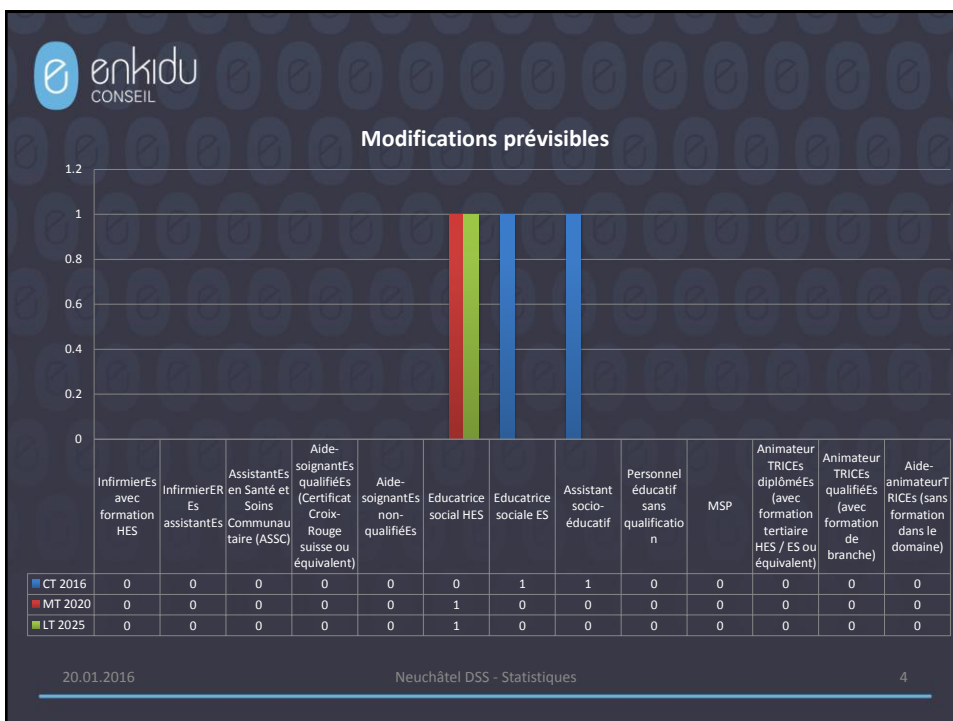

NE-DSS

Enquête sur l'évolution prévisible des effectifs RH dans le DSS

Premiers résultats

Institutions d'éducation spécialisée

Plénière du 20.01.2016

20.01.2016 Neuchâtel DSS - Statistiques 1

Pas de frontières

20.01.2016 Neuchâtel DSS - Statistiques 2

Enquête réalisée par :
Enkidu conseil
 case postale 8, 1721 Misery

Chef de projet : Jean-Marc Fonjallaz
 Chargé de recherche/statistiques: Stéphane Mudhoosoodun
 Secrétariat: Sandra Roduit