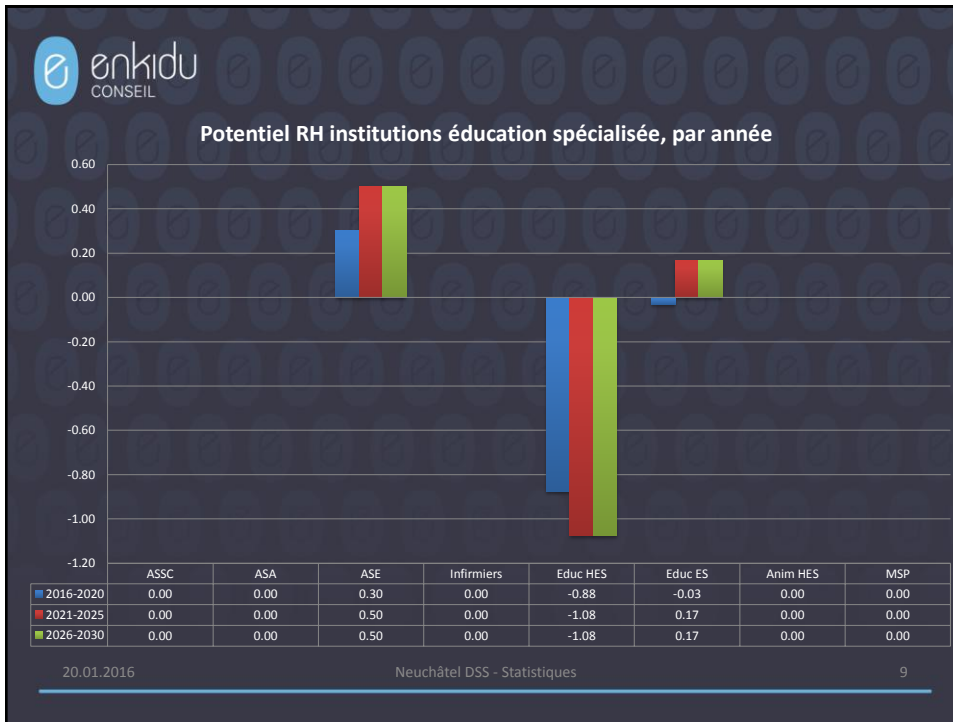

Enquête réalisée par :
Enkidu conseil
case postale 8, 1721 Misery

Chef de projet : Jean-Marc Fonjallaz
Chargé de recherche/statistiques: Stéphane Mudhoosoodun
Secrétariat: Sandra Roduit

www.enkidu-conseil.ch

20.01.2016 Neuchâtel DSS - Statistiques 10